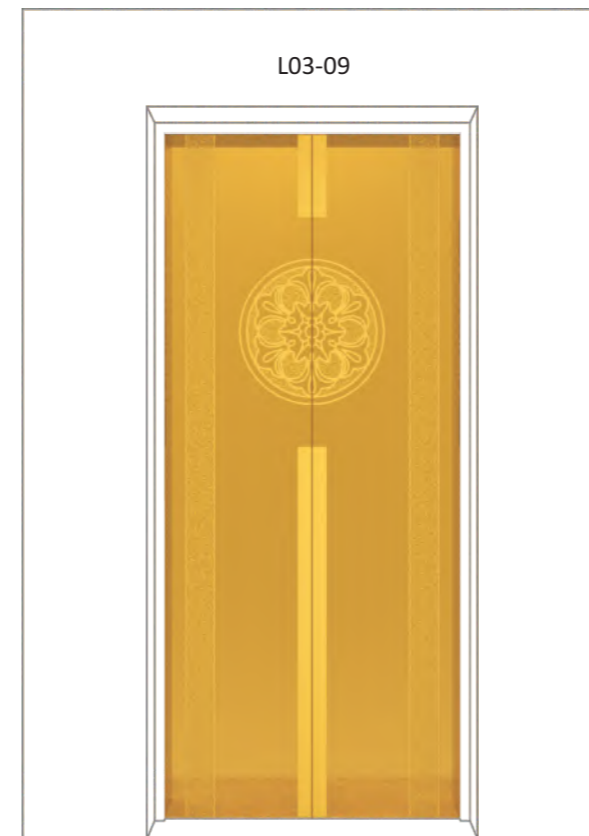

L03-09
Золотая зеркальная гравированная нерж. сталь