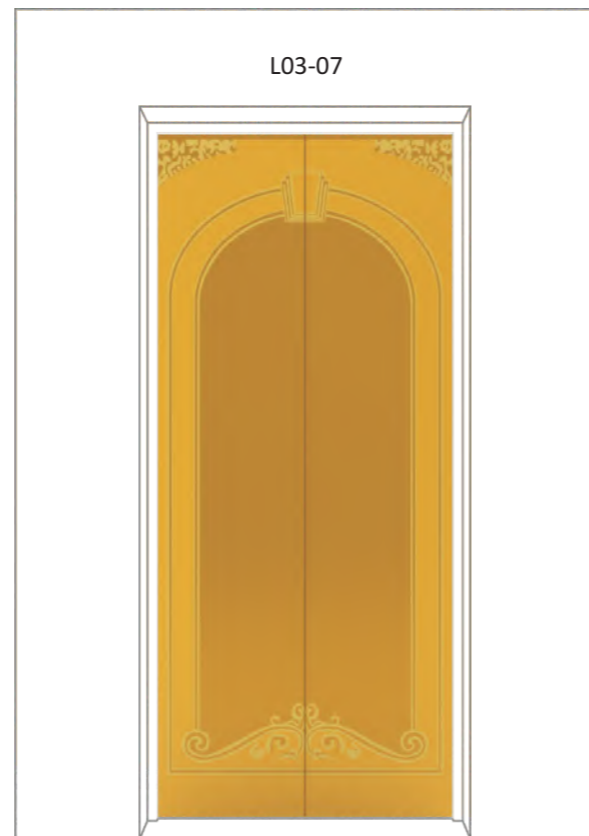

L03-07
Золотая зеркальная гравированная нерж. сталь