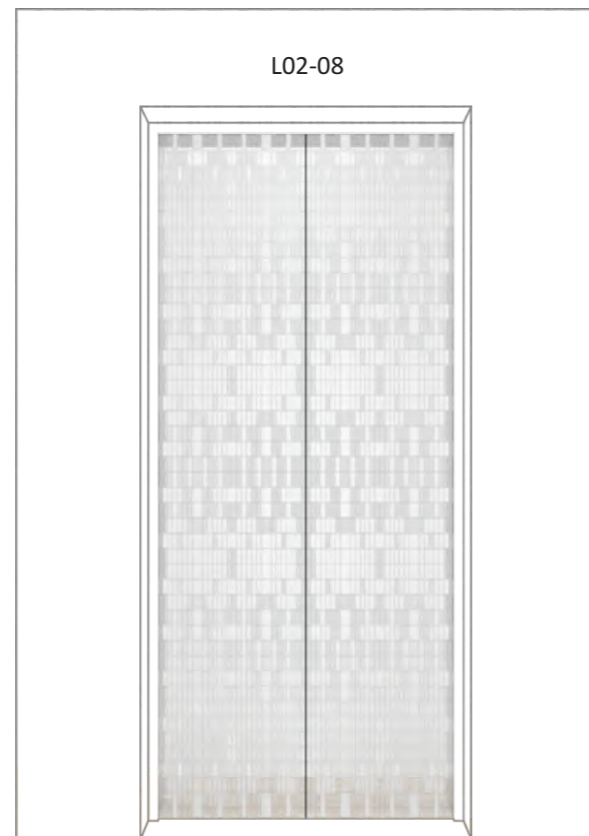

L02-08
Зеркальная гравированная нерж. сталь