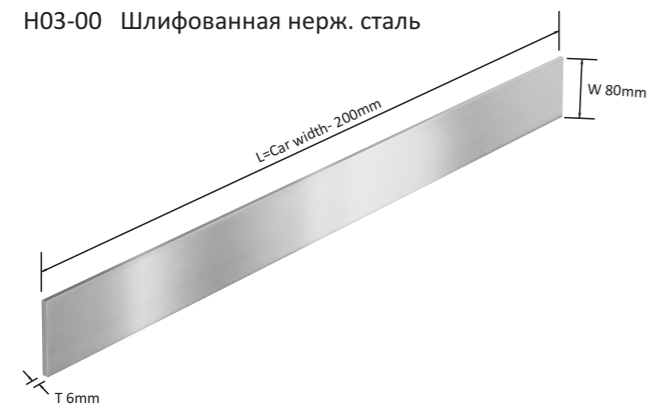

Серия Н03 Плоский поручень

Н03-00 Шлифованная нерж. сталь