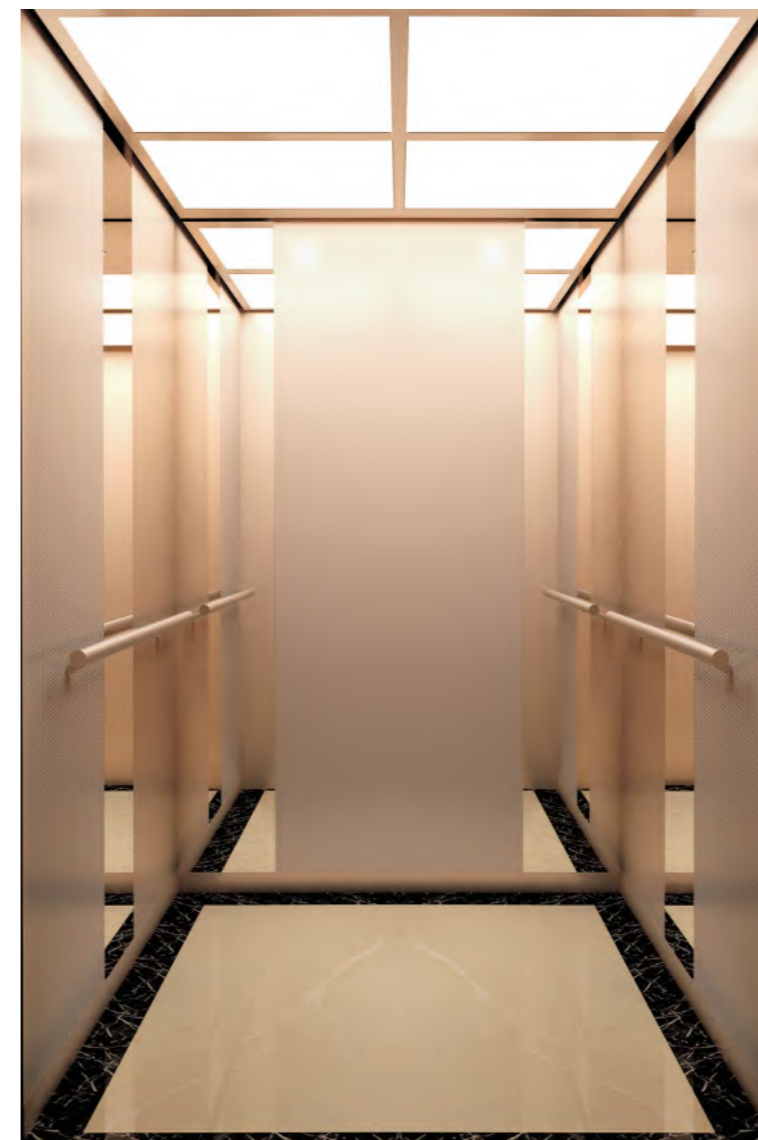

### CAR99-11

Подвесной Потолок: Бронзовая зеркальная нерж. сталь+Акрил

Задняя Стена: Бронзовая гравированная нерж. сталь  
+Бронзовая зеркальная нерж. сталь

Боковые Стены: Бронзовая гравированная нерж. сталь  
+Бронзовая зеркальная нерж. сталь

Передняя стенка: Бронзовая шлифованная нерж. сталь

Поручень: Бронзовая шлифованная нерж. сталь+Дерево

Плинтус: Бронзовая шлифованная нерж. сталь

Пол: Мрамор

### CAR99-12

Подвесной Потолок: Зеркальная нерж. сталь+Светодиодный прожектор  
Задная Стена: Шлифованная нерж. сталь+Зад-Крашенное стекло  
Боковые Стены: Ламинированная сталь+Шлифованная нерж. сталь  
Передняя стенка: Зеркальная нерж. сталь  
Плинтус: Зеркальная нерж. сталь  
Пол: Мрамор